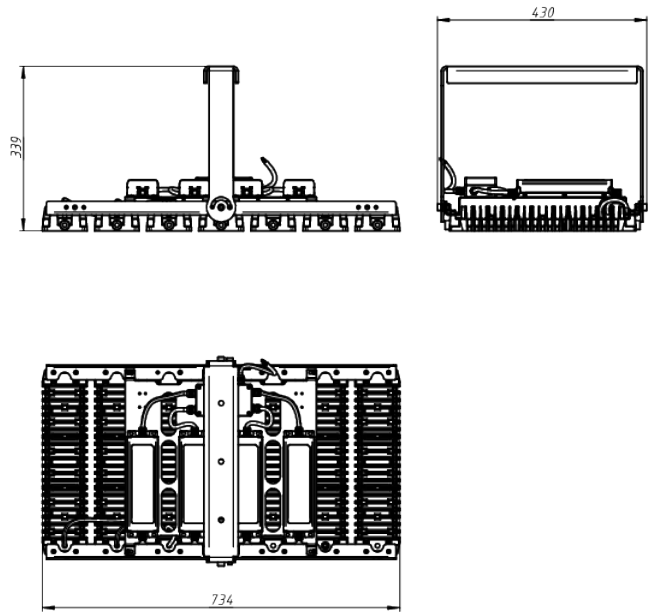

LAD LED R700-7-PC-60-750-D48-700L1 ST

Модель / Артикул	LAD LED R700-7-PC-60-750-D48-700L1 ST
Световой поток*, Лм	102397
Угол излучения	60*
Энергопотребление, Вт	700
Цветовая температура**, К	5000К
Индекс цветопередачи***	Ra 70
Кэффициент мощности	0.95
Номинальное напряжение питания****, В	АС/DC 230
Влаго и пылезащита	IP67
Вид климатического исполнения	УХЛ1
Класс защиты от поражения эл. током	I
Диапазон рабочих температур	-60*С ... +60*С
Тип крепления	Лура
Габаритные размеры светильника*****, мм	430 x 734 x 339
Гарантийный срок	5 лет